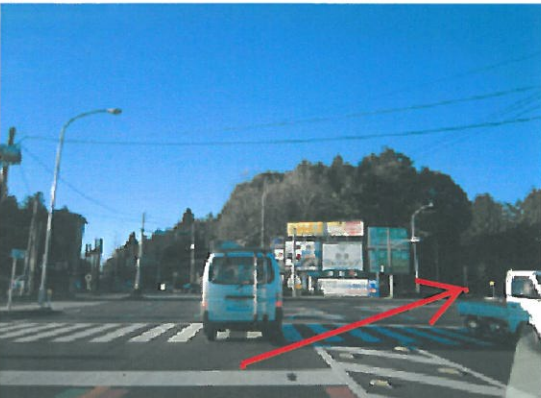

3. 右折してそのまま 県道19号線を進む

2.4 km進む
合計 7.5 km